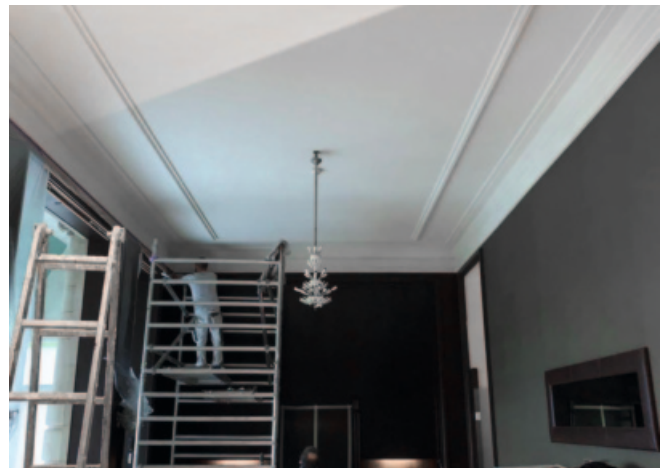

PROFIT POUR LE CLIENT:

BELFOR représente le partenaire idéal parce que nous

- vous proposons une offre intéressante et complète
- vous offrons la qualité à un prix juste
- travaillons avec des experts et des collaborateurs parfaitement formés
- intégrons notre savoir-faire étendu et approfondi dans tous vos travaux de rénovation.